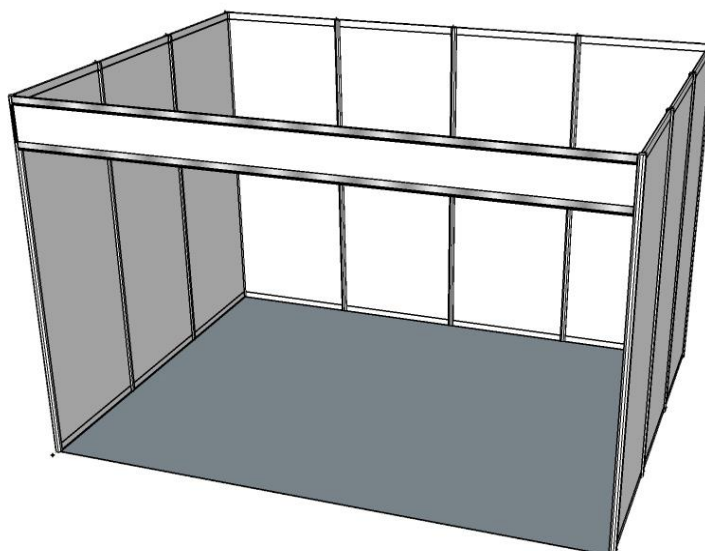

PROVEEDOR OFICIAL EXTRAS STAND:

ORDEN DE PEDIDO

MEDIA MARATÓN CIUDAD DE GRANADA 2016		
Fecha Celebración:		
Nombre Casa Comercial:		Nº Stand:
Persona de Contacto:		
Nombre Fiscal:		
CIF:		
Dirección:		C.P.
Localidad/País		e-mail:
Teléfono:		Fax:

¿Ha contratado el stand modular que le ofrece la organización?

SI	NO

Elimine (o tache) el que no procede

ELEMENTOS QUE COMPONE EL STAND MODULAR CONTRATADO:

Estructura

Modular con paredes blancas o haya de 1x2,5m. Medida del stand 4x3m

Moqueta

Si usted desea otro color de moqueta, indíquelo en la orden de pedido

Código: 5001 (moqueta extra color, precio 6,00 euros/m²)

Cuadro Monofásico de 5 kW y regleta con 3 focos

Si usted desea otra potencia, indíquelo en la orden de pedido apartado elementos eléctricos (Códigos: 6002-6003-6004-6005)

Rotulo en vinilo de corte

Si usted desea otro tipo de rotulo, indíquelo en la orden de pedido

Código: 4006